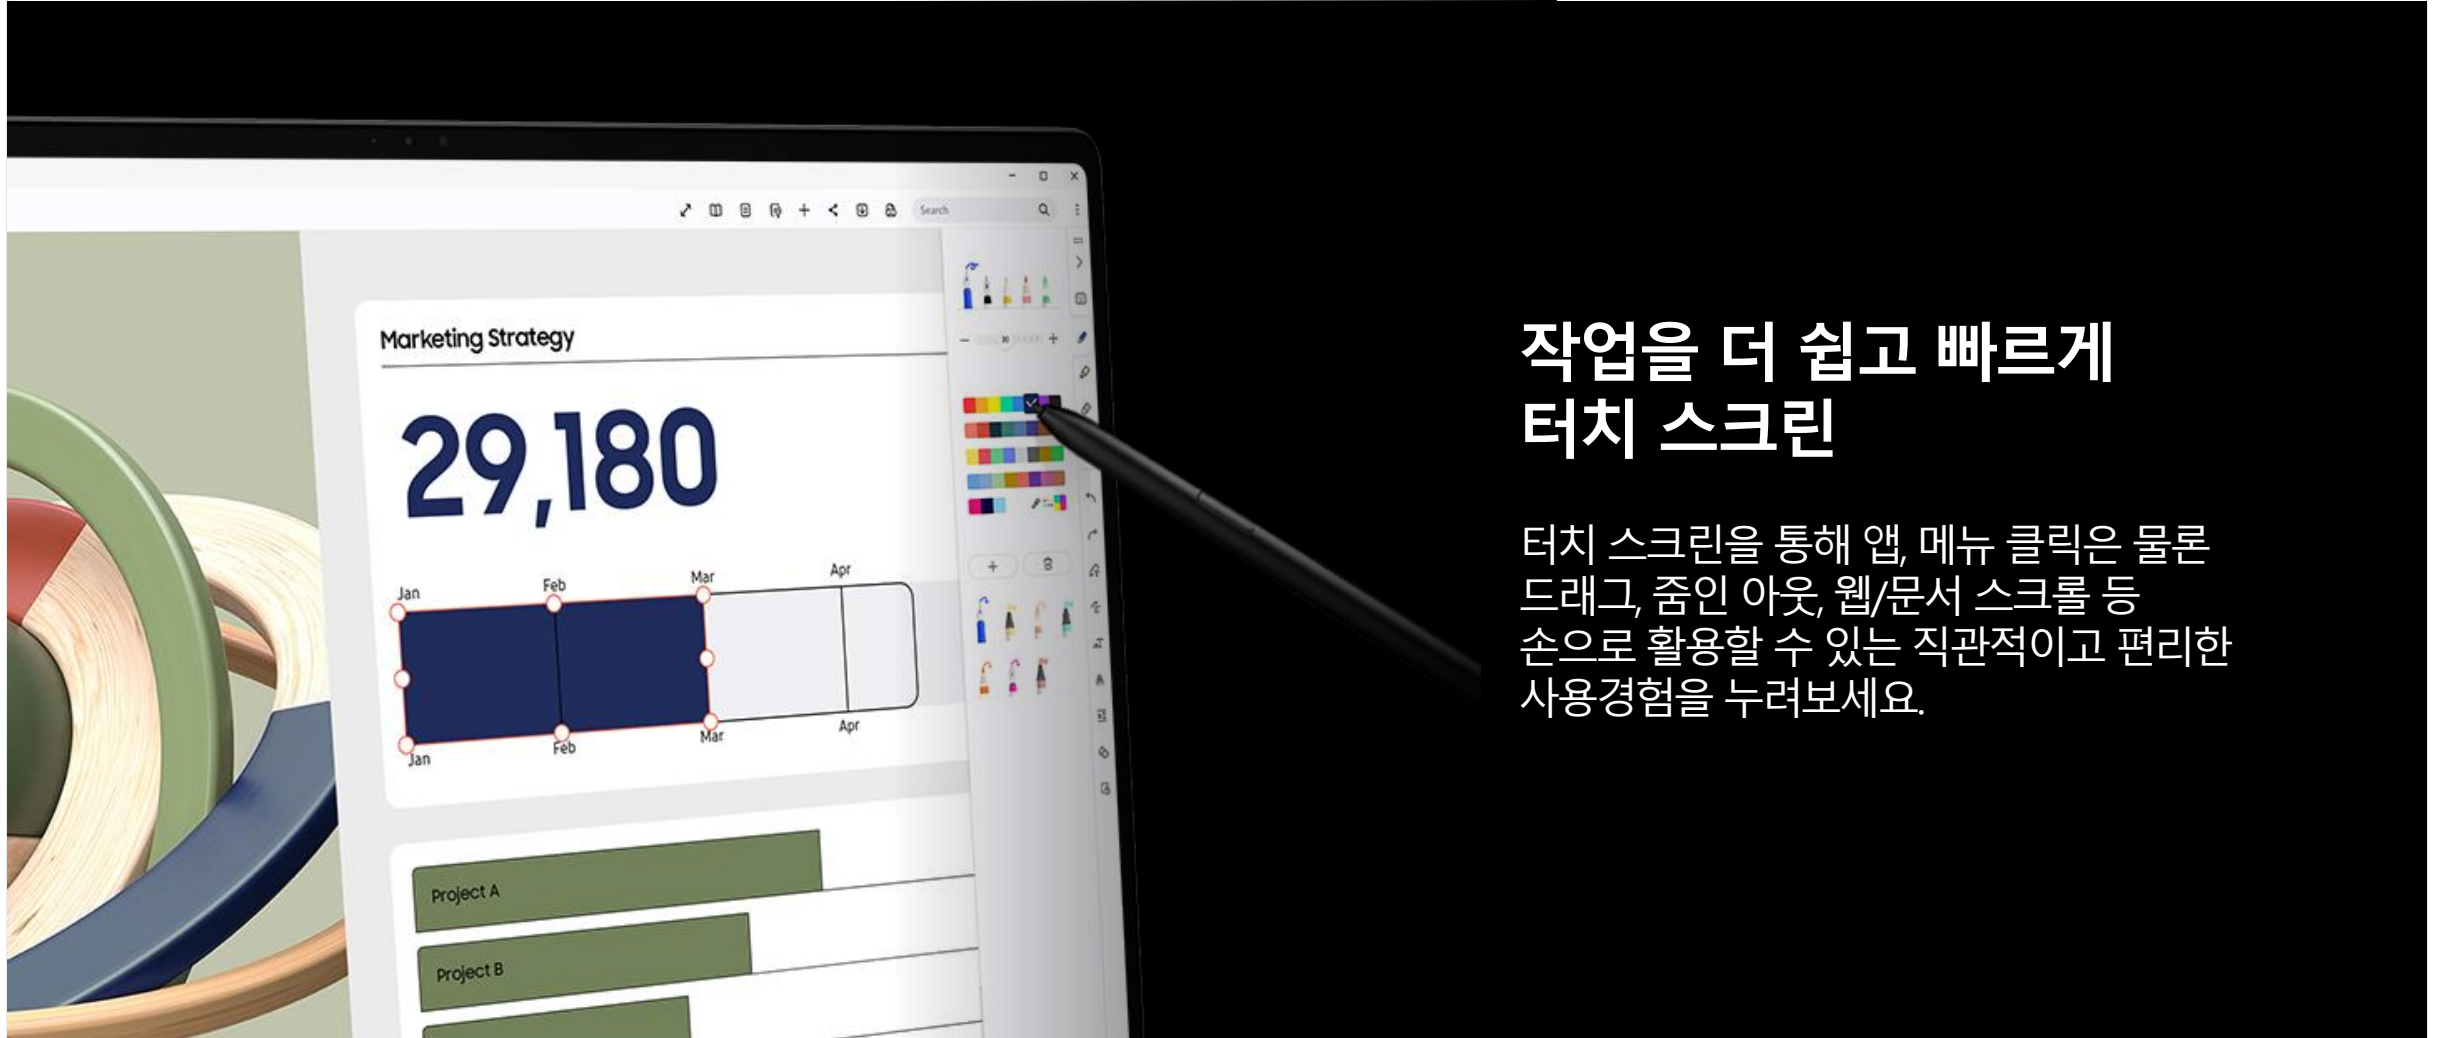

04. AI PC 사용성을 높여주는 디자인

터치 스크린으로 더 쉽고 빠르게

터치 스크린을 통해 앱, 메뉴 클릭은 물론, 드래그/줌 인 아웃 / 웹&문서 스크롤 등 손으로 활용할 수 있는 직관적으로 편리한 사용 경험을 누릴 수 있습니다.

작업을 더 쉽고 빠르게 터치 스크린

터치 스크린을 통해 앱, 메뉴 클릭은 물론 드래그, 줌인 아웃, 웹/문서 스크롤 등 손으로 활용할 수 있는 직관적이고 편리한 사용경험을 느껴보세요.

* 이해를 돕기 위해 연출된 이미지입니다. 실제 UX/UI는 다를 수 있습니다.