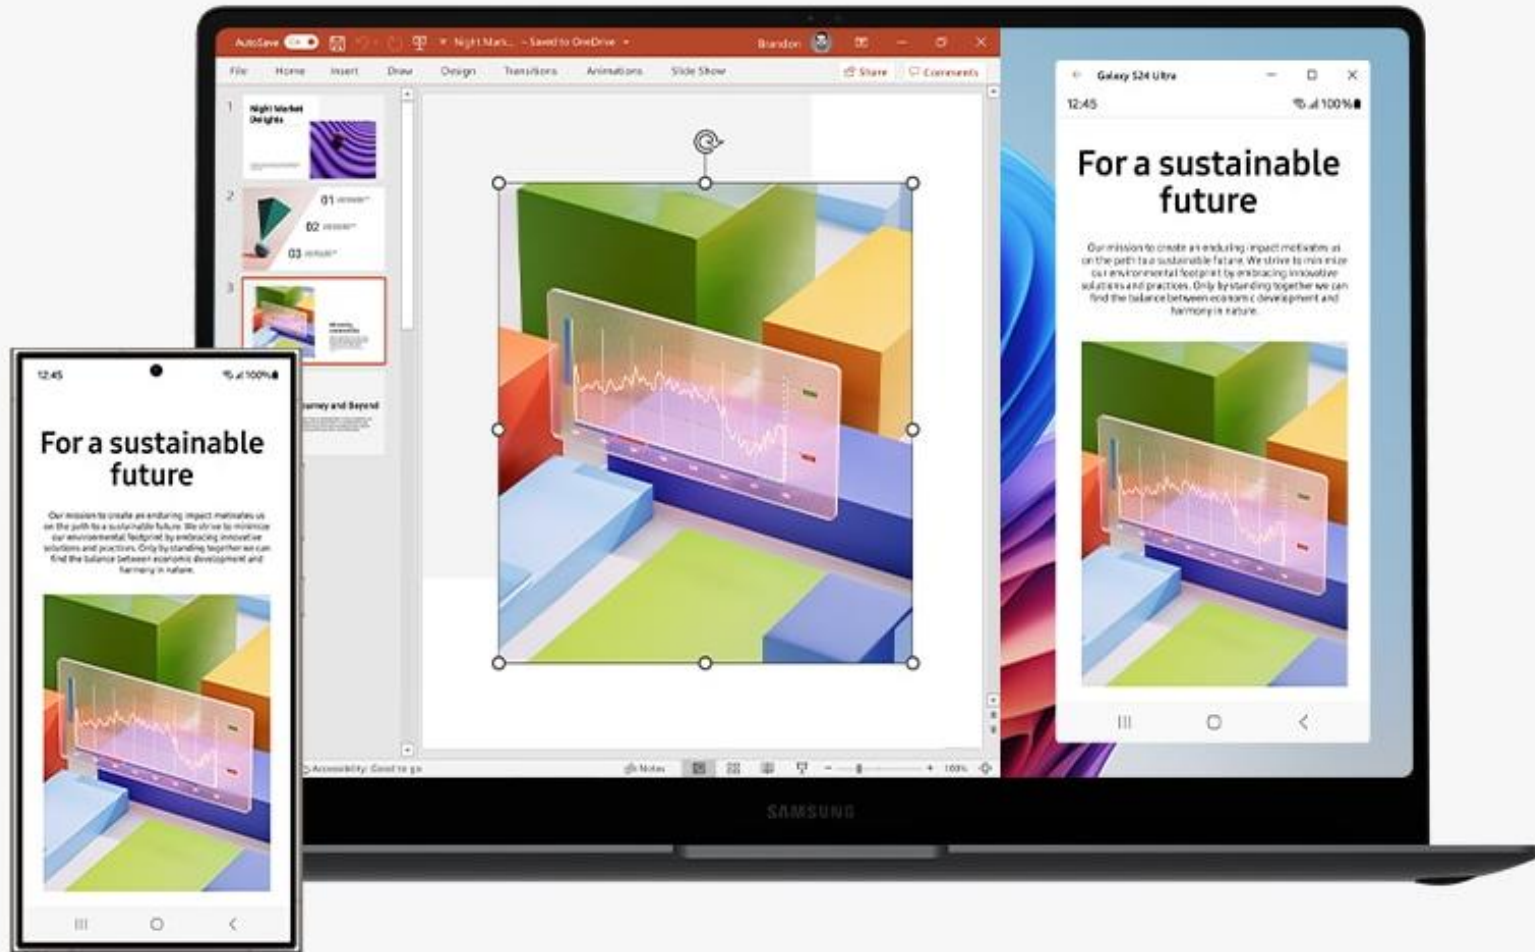

### 풍부한 사운드 체험 쿼드 스피커

돌비 애트모스로 튜닝된 몰입형 스피커가 더욱 웅장하고 풍부한 사운드를 선사합니다.

\* 갤럭시 북5 Pro 40.6cm는 갤럭시 북4 Pro의 18mm 우퍼보다 큰 38mm 대형 우퍼를 탑재했습니다.  
\* 갤럭시 북5 Pro 40.6cm의 쿼드 스피커 구성: 우퍼(Max 5W) 2개, 트위터(3.3W) 2개

### 03. AI로 강화된 갤럭시 연결 경험

PC와 연결해 마음껏 즐기는 Galaxy AI

휴대폰과 연결 기능을 통해 갤럭시 북5 Pro의 큰 화면에서 서클 투 서치, 노트 어시스트, 채팅 어시스트와 같은 Galaxy AI 기능을 사용할 수 있습니다.

\* 사용자는 휴대폰의 Link to Windows와 PC의 휴대폰과 연결 앱을 통해 삼성 갤럭시 디바이스(One UI 6.1 이상)를 윈도우 PC에 연결하고 동일한 MS 계정으로 로그인하는 등 설정 지시를 따라야 합니다.  
\* Link to Windows는 일부 삼성 갤럭시 기기에 사전 설치되어 있습니다. PC (휴대폰과 연결 앱에는 Windows 10 이상이 필요합니다. 휴대폰과 연결 앱에서는 삼성 갤럭시 기기가 PC와 동일한 Wi-Fi 네트워크에 있을 것을 권장합니다.  
\* 일부 모바일 앱에서는 화면 공유가 제한될 수 있습니다. Galaxy AI 기능과 사용 가능 여부는 기기에 따라 다를 수 있습니다.  
\* 특정 AI 기능 사용을 위해서는 삼성 계정 로그인이 필요합니다. \* 삼성은 AI 기능 결과의 정확성, 완성도, 신뢰성에 대해 보장하지 않습니다. \* 이해를 돕기 위해 순서를 단축하였으며, 연출된 이미지입니다. 실제 UI는 다를 수 있습니다.  
\* Galaxy AI 기능은 지원되는 삼성 갤럭시 기기에서 2025년까지 무료로 제공됩니다. 제 3자가 제공하는 AI 기능에는 다른 조건이 적용될 수 있습니다.

### 03. AI로 강화된 갤럭시 연결 경험

작업에 경계가 없도록 Galaxy Eco System

더욱 강화된 앱 호환성으로 갤럭시 기기 간 끊김 없는 멀티태스킹 작업이 가능합니다. 스마트폰의 작업을 PC에서 이어가고, 태블릿을 세컨드 스크린으로 활용하여 더욱 편리하게 업무를 이어가 보세요!

스마트폰 카메라를 윈도우에 연결하여  
웹캠으로 사용

갤럭시 스마트폰 카메라를 갤럭시 북5 Pro에  
간편하게 연결하여 웹캠으로 활용할 수 있습니다.